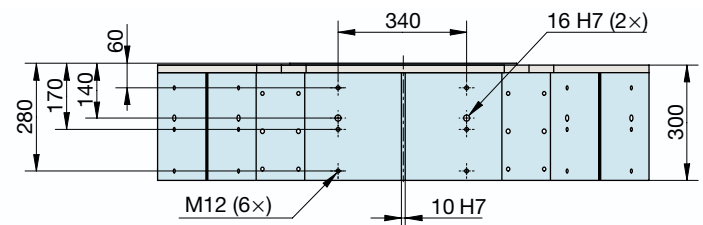

● Tipo	● Cod. ordine	● Descrizione:	● Peso
▲ Type GK 4	▲ Order No. 92 827 801	▲ Description: Base modul, 4 stations	▲ Weight 225 kg
■ Tipo	■ Código	■ Descripción: Bancada central, 4 estaciones	■ Peso

● Tipo	● Cod. ordine	● Descrizione:	● Peso
▲ Type GK 6	▲ Order No. 92 827 901	▲ Description: Base modul, 6 stations	▲ Weight 580 kg
■ Tipo	■ Código	■ Descripción: Bancada central, 6 estaciones	■ Peso

● Tipo	● Cod. ordine	● Descrizione:	● Peso
▲ Type SL 4	▲ Order No. 93 290 01	▲ Description: Long column	▲ Weight 50 kg
■ Tipo	■ Código	■ Descripción: Pata larga	■ Peso

● Tipo	● Cod. ordine	● Descrizione:	● Peso
▲ Type SK 4	▲ Order No. 93 291 01	▲ Description: Short column	▲ Weight 25 kg
■ Tipo	■ Código	■ Descripción: Pata corta	■ Peso