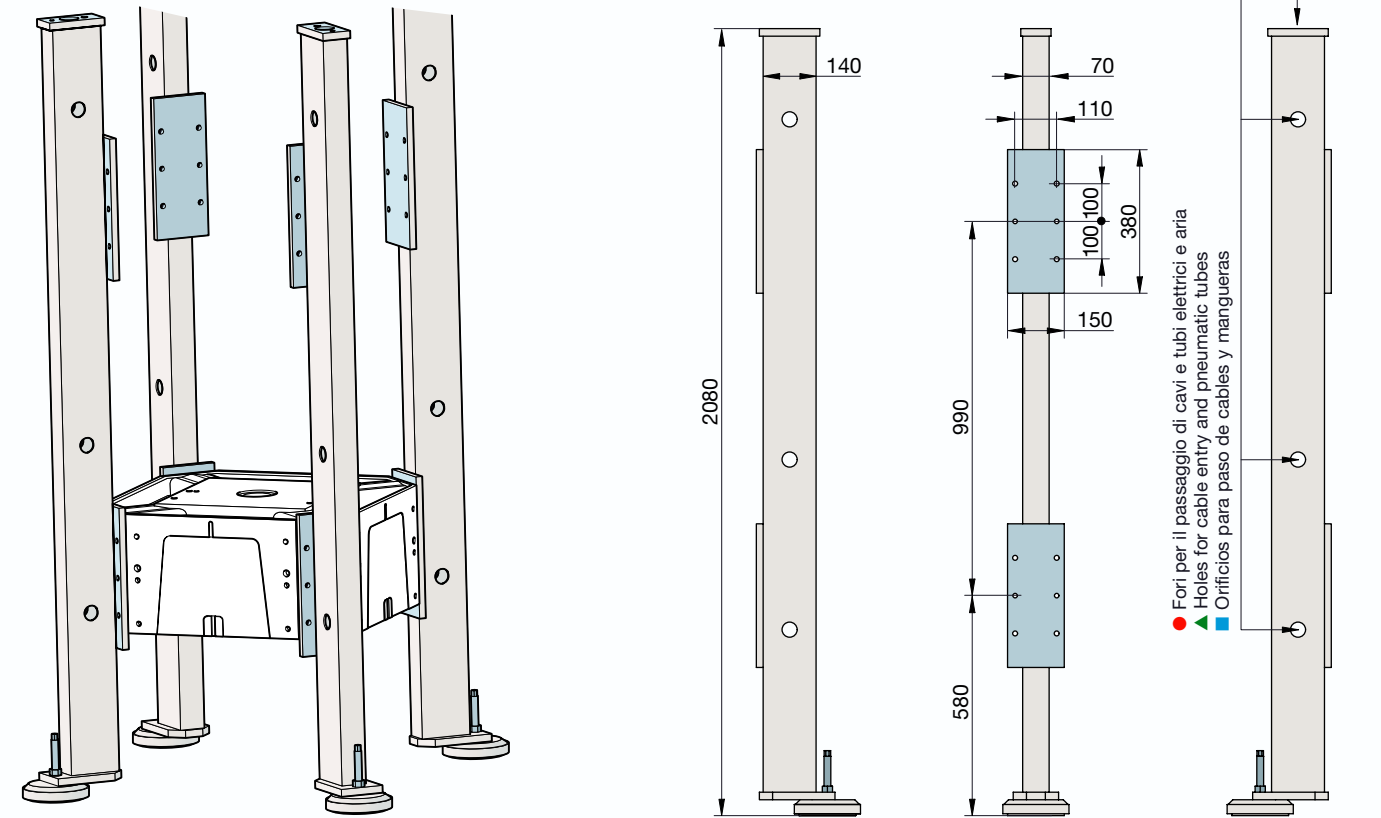

● Tipo	● Cod. ordine	● Descrizione:	● Peso
▲ Type GK 4	▲ Order No. 92 827 801	▲ Description: Base modul, 4 stations	▲ Weight 225 kg
■ Tipo	■ Código	■ Descripción: Bancada central, 4 estaciones	■ Peso

● Tipo	● Cod. ordine	● Descrizione:	● Peso
▲ Type GK 6	▲ Order No. 92 827 901	▲ Description: Base modul, 6 stations	▲ Weight 580 kg
■ Tipo	■ Código	■ Descripción: Bancada central, 6 estaciones	■ Peso

● Tipo	● Cod. ordine	● Descrizione:	● Peso
▲ Type SL 4	▲ Order No. 93 290 01	▲ Description: Long column	▲ Weight 50 kg
■ Tipo	■ Código	■ Descripción: Pata larga	■ Peso

● Tipo	● Cod. ordine	● Descrizione:	● Peso
▲ Type SK 4	▲ Order No. 93 291 01	▲ Description: Short column	▲ Weight 25 kg
■ Tipo	■ Código	■ Descripción: Pata corta	■ Peso