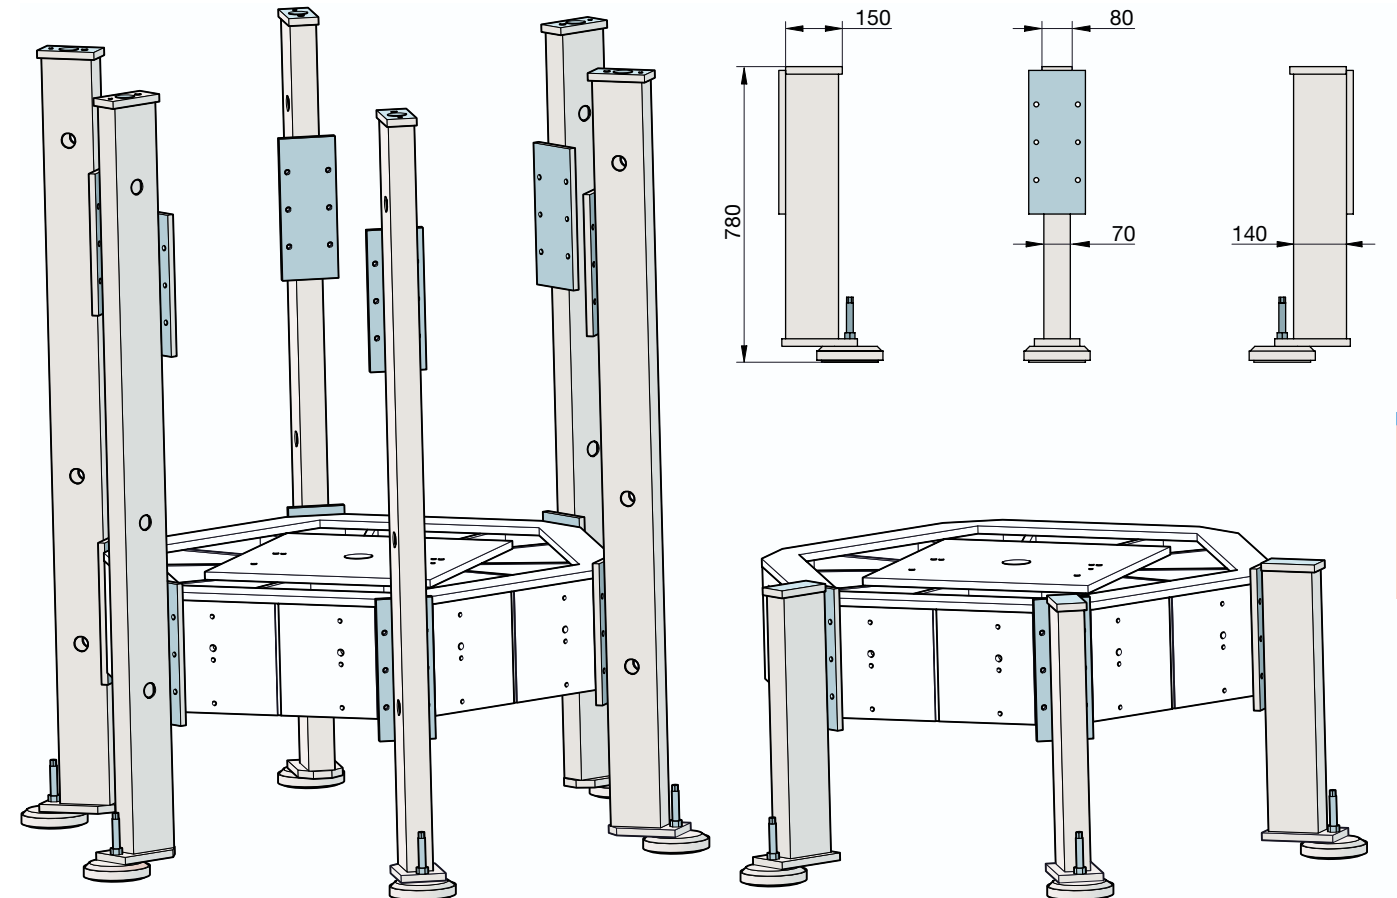

● Tipo	● Cod. ordine	● Descrizione:	● Peso
▲ Type GK 4	▲ Order No. 92 827 801	▲ Description: Base modul, 4 stations	▲ Weight 225 kg
■ Tipo	■ Código	■ Descripción: Bancada central, 4 estaciones	■ Peso

● Tipo	● Cod. ordine	● Descrizione:	● Peso
▲ Type GK 6	▲ Order No. 92 827 901	▲ Description: Base modul, 6 stations	▲ Weight 580 kg
■ Tipo	■ Código	■ Descripción: Bancada central, 6 estaciones	■ Peso

● Tipo	● Cod. ordine	● Descrizione:	● Peso
▲ Type SL 4	▲ Order No. 93 290 01	▲ Description: Long column	▲ Weight 50 kg
■ Tipo	■ Código	■ Descripción: Pata larga	■ Peso

● Tipo	● Cod. ordine	● Descrizione:	● Peso
▲ Type SK 4	▲ Order No. 93 291 01	▲ Description: Short column	▲ Weight 25 kg
■ Tipo	■ Código	■ Descripción: Pata corta	■ Peso