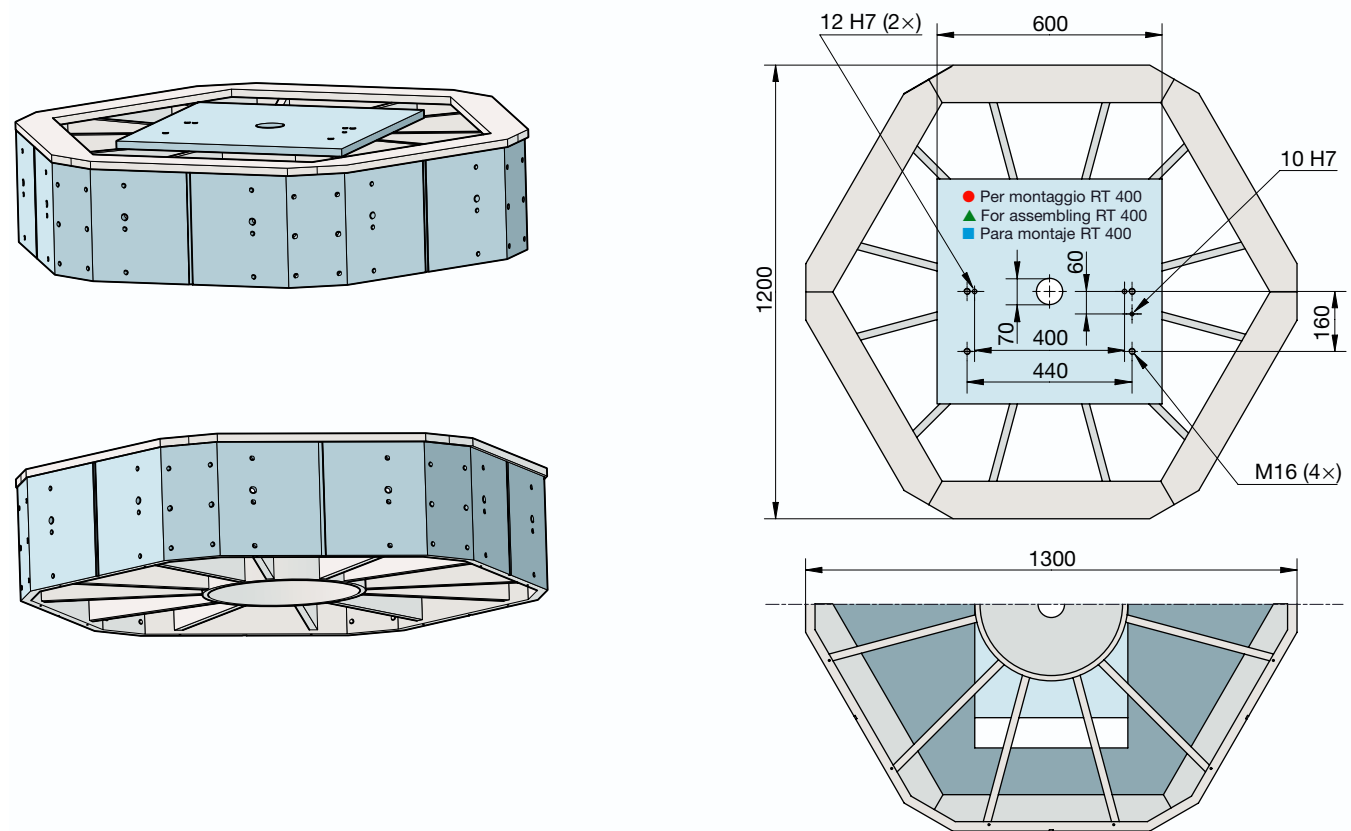

● Tipo	● Cod. ordine	● Descrizione:	● Peso
▲ Type GK 4	▲ Order No. 92 827 801	▲ Description: Base modul, 4 stations	▲ Weight 225 kg
■ Tipo	■ Código	■ Descripción: Bancada central, 4 estaciones	■ Peso

● Tipo	● Cod. ordine	● Descrizione:	● Peso
▲ Type GK 6	▲ Order No. 92 827 901	▲ Description: Base modul, 6 stations	▲ Weight 580 kg
■ Tipo	■ Código	■ Descripción: Bancada central, 6 estaciones	■ Peso

● Tipo	● Cod. ordine	● Descrizione:	● Peso
▲ Type SL 4	▲ Order No. 93 290 01	▲ Description: Long column	▲ Weight 50 kg
■ Tipo	■ Código	■ Descripción: Pata larga	■ Peso

● Tipo	● Cod. ordine	● Descrizione:	● Peso
▲ Type SK 4	▲ Order No. 93 291 01	▲ Description: Short column	▲ Weight 25 kg
■ Tipo	■ Código	■ Descripción: Pata corta	■ Peso