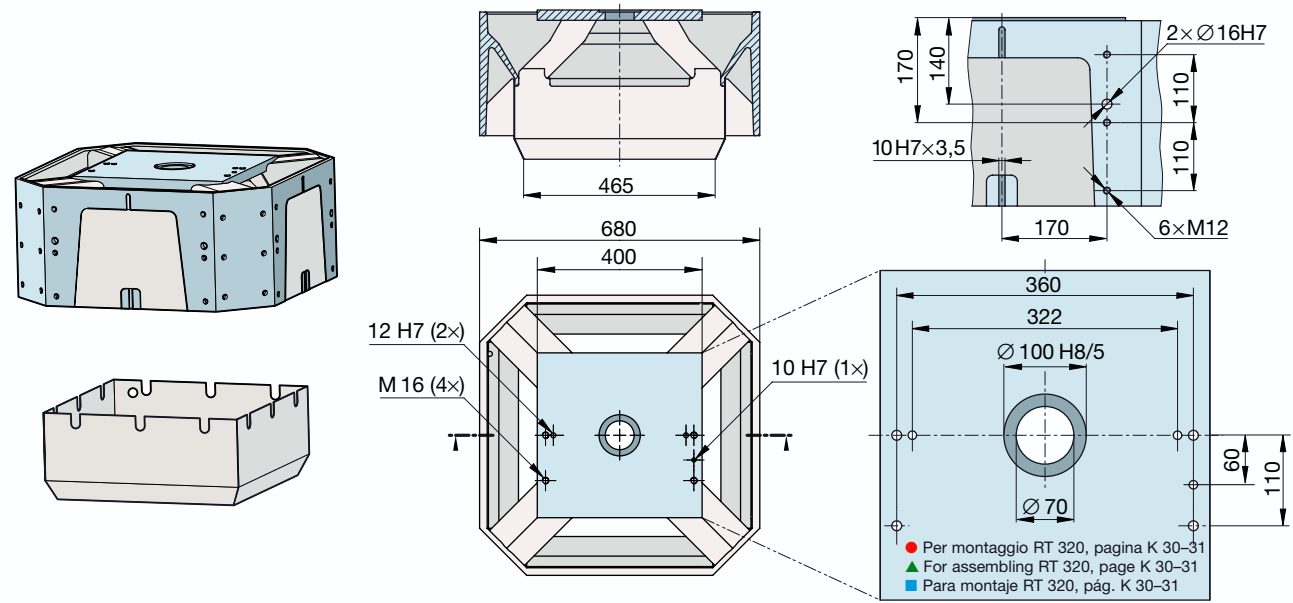

● Tipo	● Cod. ordine	● Descrizione:	● Peso
▲ Type GK 4	▲ Order No. 92 827 801	▲ Description: Base modul, 4 stations	▲ Weight 225 kg
■ Tipo	■ Código	■ Descripción: Bancada central, 4 estaciones	■ Peso

● Tipo	● Cod. ordine	● Descrizione:	● Peso
▲ Type GK 6	▲ Order No. 92 827 901	▲ Description: Base modul, 6 stations	▲ Weight 580 kg
■ Tipo	■ Código	■ Descripción: Bancada central, 6 estaciones	■ Peso

● Tipo	● Cod. ordine	● Descrizione:	● Peso
▲ Type SL 4	▲ Order No. 93 290 01	▲ Description: Long column	▲ Weight 50 kg
■ Tipo	■ Código	■ Descripción: Pata larga	■ Peso

● Tipo	● Cod. ordine	● Descrizione:	● Peso
▲ Type SK 4	▲ Order No. 93 291 01	▲ Description: Short column	▲ Weight 25 kg
■ Tipo	■ Código	■ Descripción: Pata corta	■ Peso