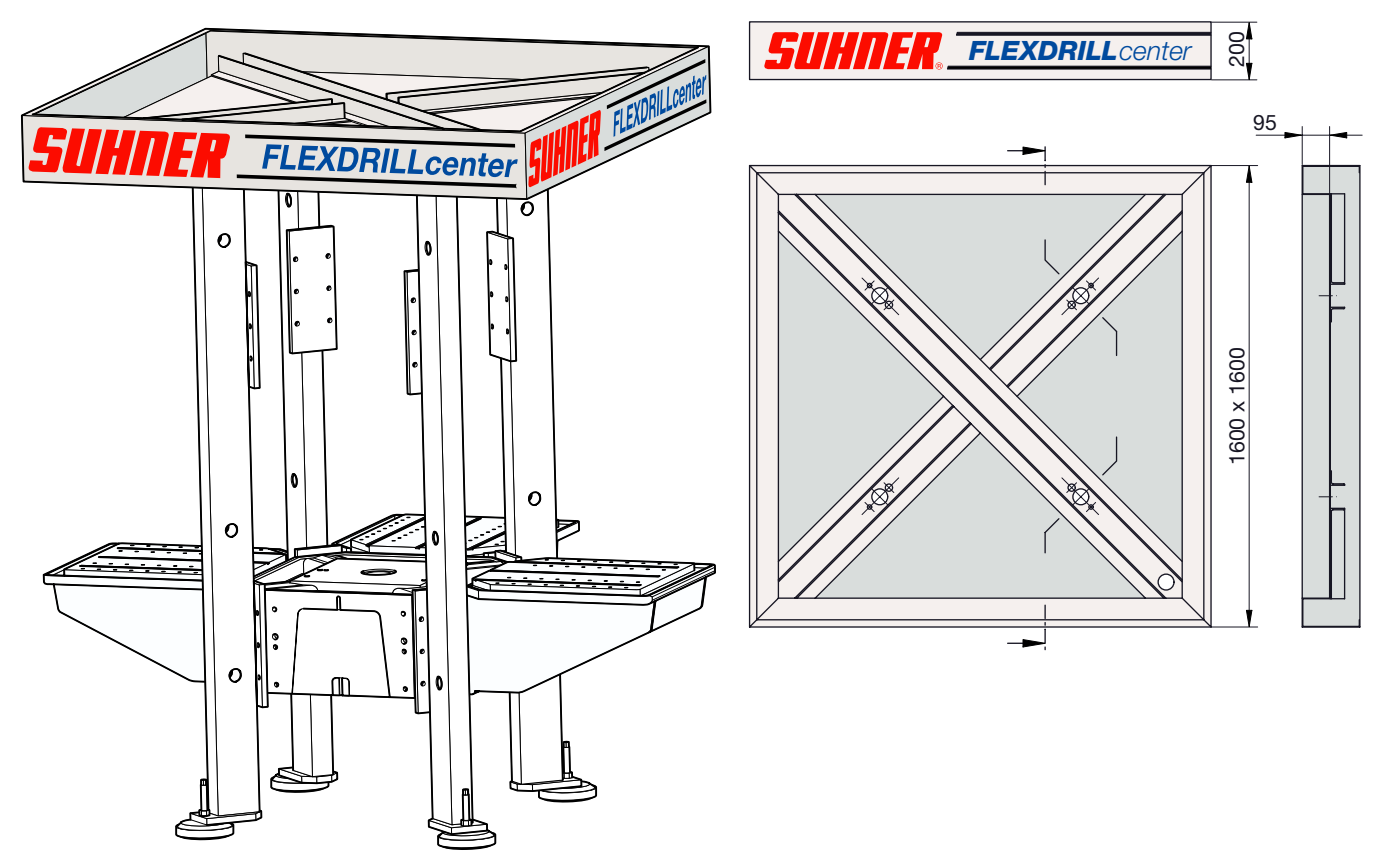

● Tipo	● Cod. ordine	● Descrizione:	● Peso
▲ Type	▲ Order No.	▲ Description:	▲ Weight
■ Tipo	■ Código	■ Descripción:	■ Peso
KS 3	66 391 01	Supporto angolare Angle support Bancada lateral	145 kg

● Tipo	● Cod. ordine	● Descrizione:	● Peso
▲ Type	▲ Order No.	▲ Description:	▲ Weight
■ Tipo	■ Código	■ Descripción:	■ Peso
MH 4	66 393 01	Testa della macchina Header Testero	90 kg

● Tipo	● Cod. ordine	● Descrizione:	● Peso
▲ Type	▲ Order No.	▲ Description:	▲ Weight
■ Tipo	■ Código	■ Descripción:	■ Peso
MH 6	93 147 01	Testa della macchina Header Testero	125 kg

K12

K13