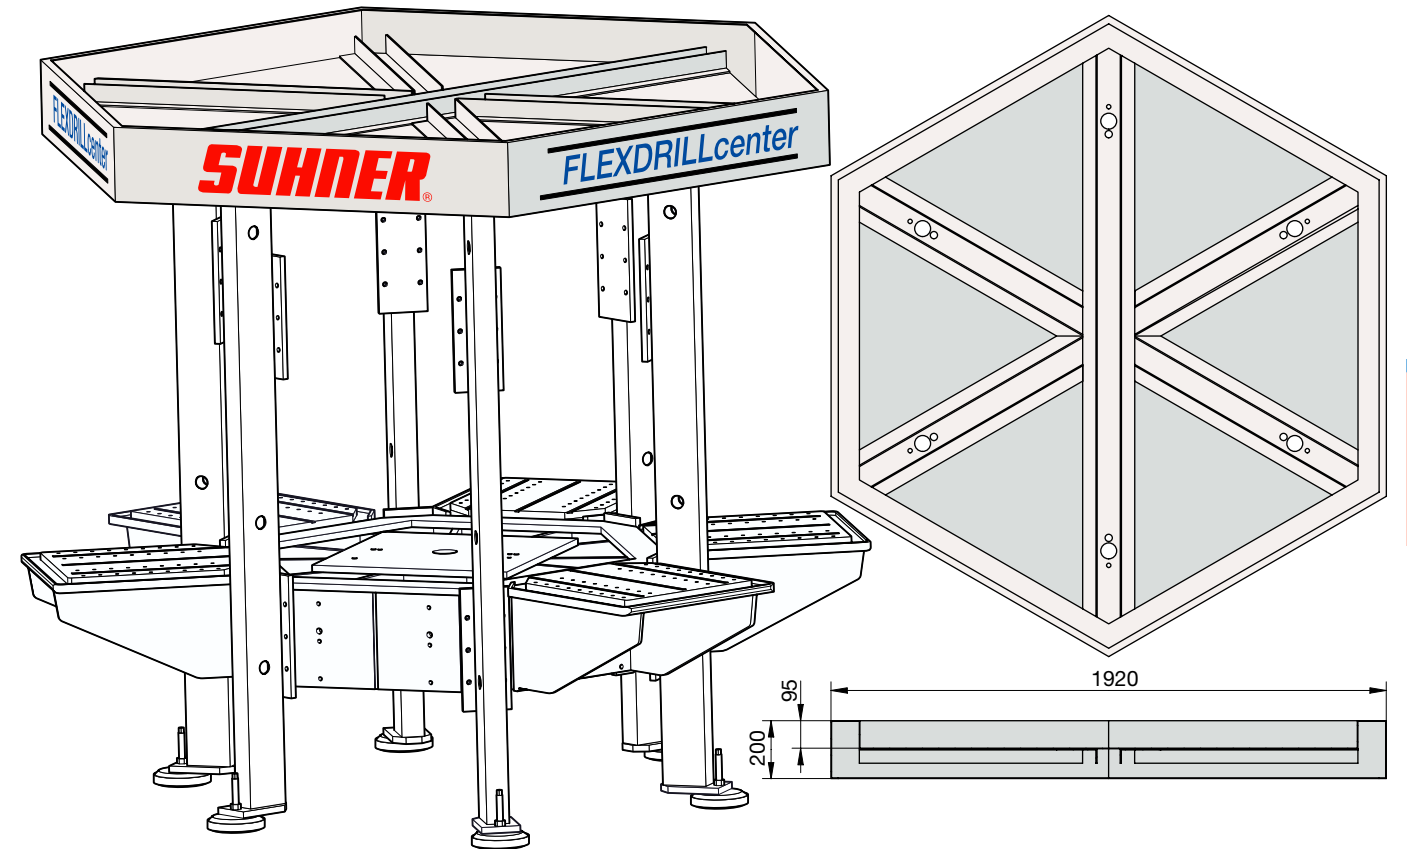

● Tipo	● Cod. ordine	● Descrizione:	● Peso
▲ Type	▲ Order No.	▲ Description:	▲ Weight
■ Tipo	■ Código	■ Descripción:	■ Peso
KS 3	66 391 01	Supporto angolare Angle support Bancada lateral	145 kg

● Tipo	● Cod. ordine	● Descrizione:	● Peso
▲ Type	▲ Order No.	▲ Description:	▲ Weight
■ Tipo	■ Código	■ Descripción:	■ Peso
MH 4	66 393 01	Testa della macchina Header Testero	90 kg

● Tipo	● Cod. ordine	● Descrizione:	● Peso
▲ Type	▲ Order No.	▲ Description:	▲ Weight
■ Tipo	■ Código	■ Descripción:	■ Peso
MH 6	93 147 01	Testa della macchina Header Testero	125 kg

K12

K13