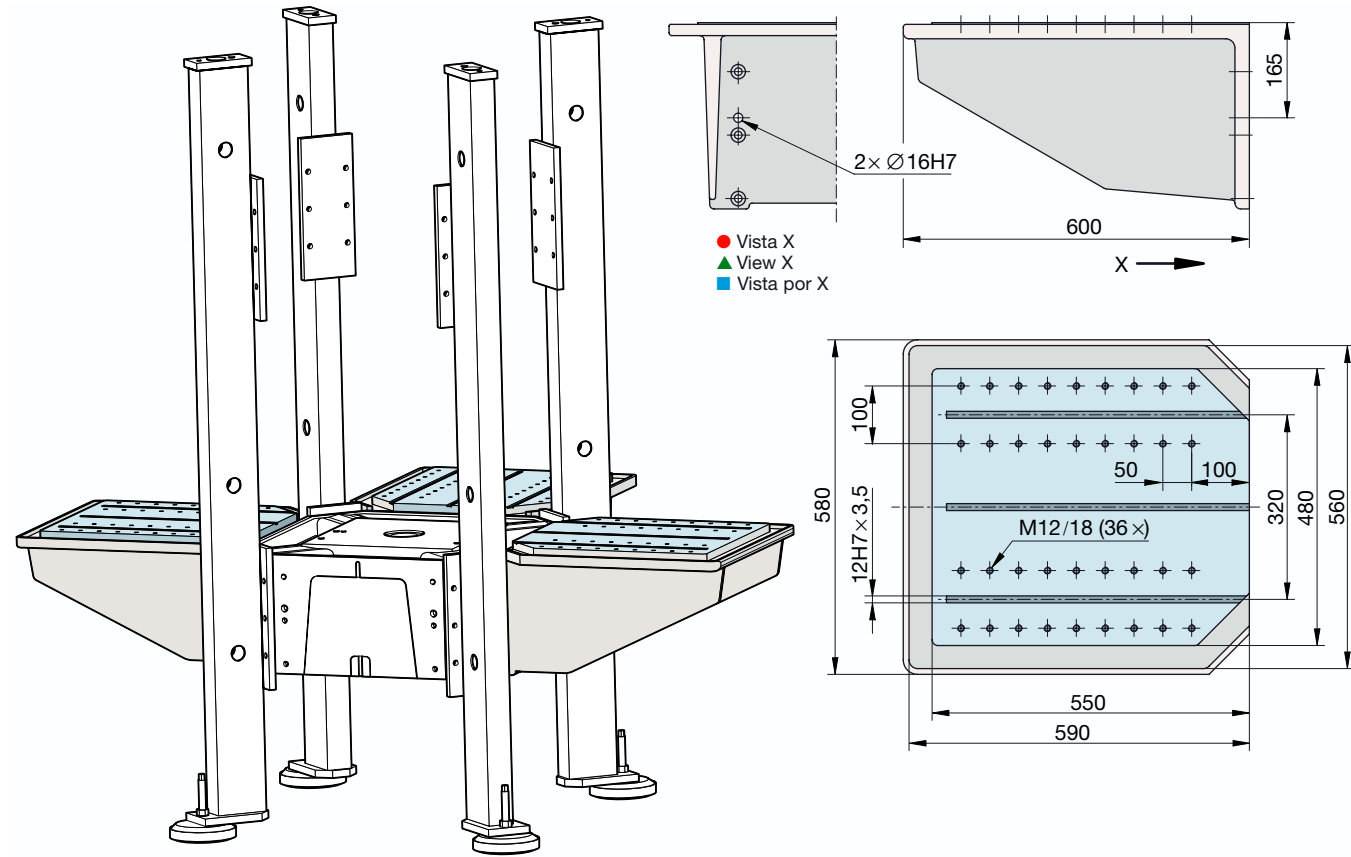

● Tipo	● Cod. ordine	● Descrizione:	● Peso
▲ Type	▲ Order No.	▲ Description:	▲ Weight
■ Tipo	■ Código	■ Descripción:	■ Peso
KS 3	66 391 01	Supporto angolare Angle support Bancada lateral	145 kg

● Tipo	● Cod. ordine	● Descrizione:	● Peso
▲ Type	▲ Order No.	▲ Description:	▲ Weight
■ Tipo	■ Código	■ Descripción:	■ Peso
MH 4	66 393 01	Testa della macchina Header Testero	90 kg

● Tipo	● Cod. ordine	● Descrizione:	● Peso
▲ Type	▲ Order No.	▲ Description:	▲ Weight
■ Tipo	■ Código	■ Descripción:	■ Peso
MH 6	93 147 01	Testa della macchina Header Testero	125 kg

K12

K13